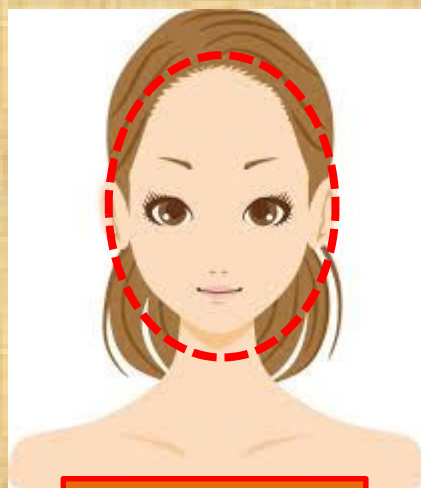

ライムライト(シミ、シワ)

各種カード使えます

	1回	5回セット	6回以降
顔全体	16,000円	64,000円	12,000円
両頬	8,000円	32,000円	6,000円

(全て税込価格)

顔全体

両頬

1回分お得♪

土曜日は
追加料金4,000円
徴収致します。