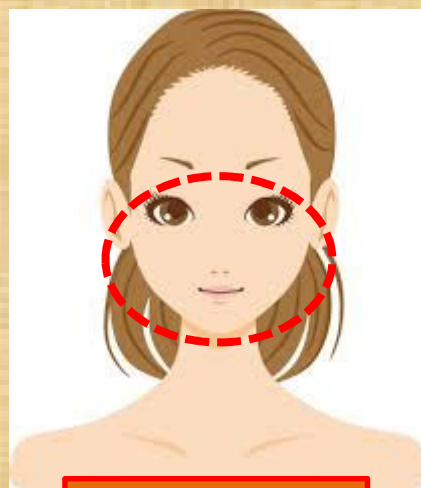

ライムライト(シミ、シワ)

各種カード使えます

	1回	5回セット	6回以降
顔全体	16,000円	64,000円	12,000円
両頬	8,000円	32,000円	6,000円

(全て税込価格)

顔全体

両頬

1回分お得♪

土曜日は
追加料金4,000円
徴収致します。